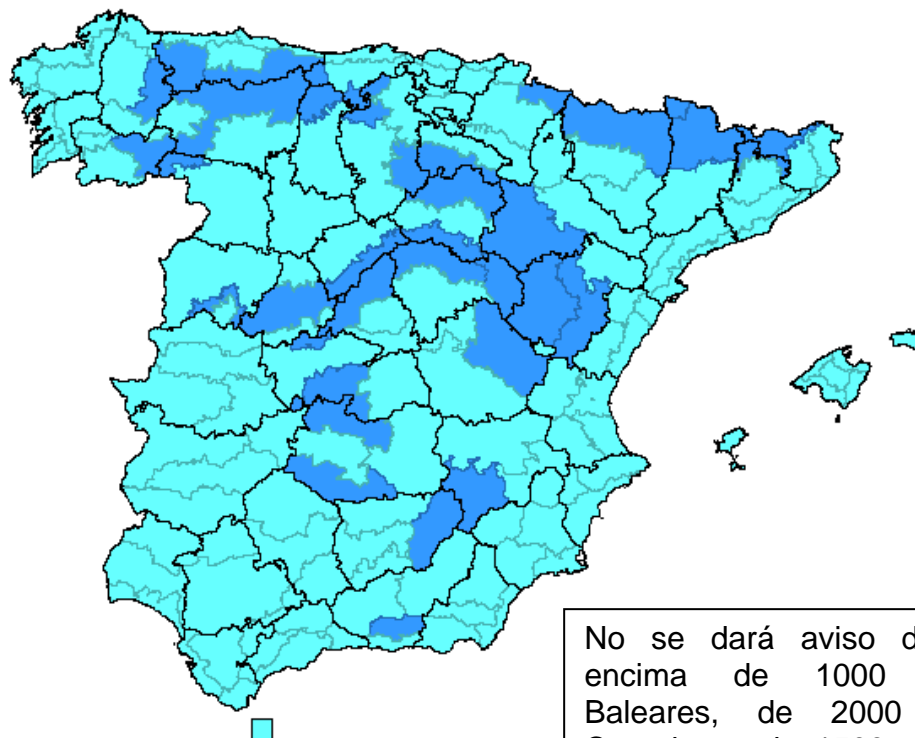

3.6. **UMBRALES DE NIEVE ACUMULADA EN 24 HORAS**

Umbrales de nieve acumulada en 24 horas (cm)

No se dará aviso de nieve por encima de 1000 metros en Baleares, de 2000 metros en Canarias y de 1500 metros en las demás CC. AA.
Las unidades del SNP podrán establecer umbrales específicos para la emisión de avisos de nevadas